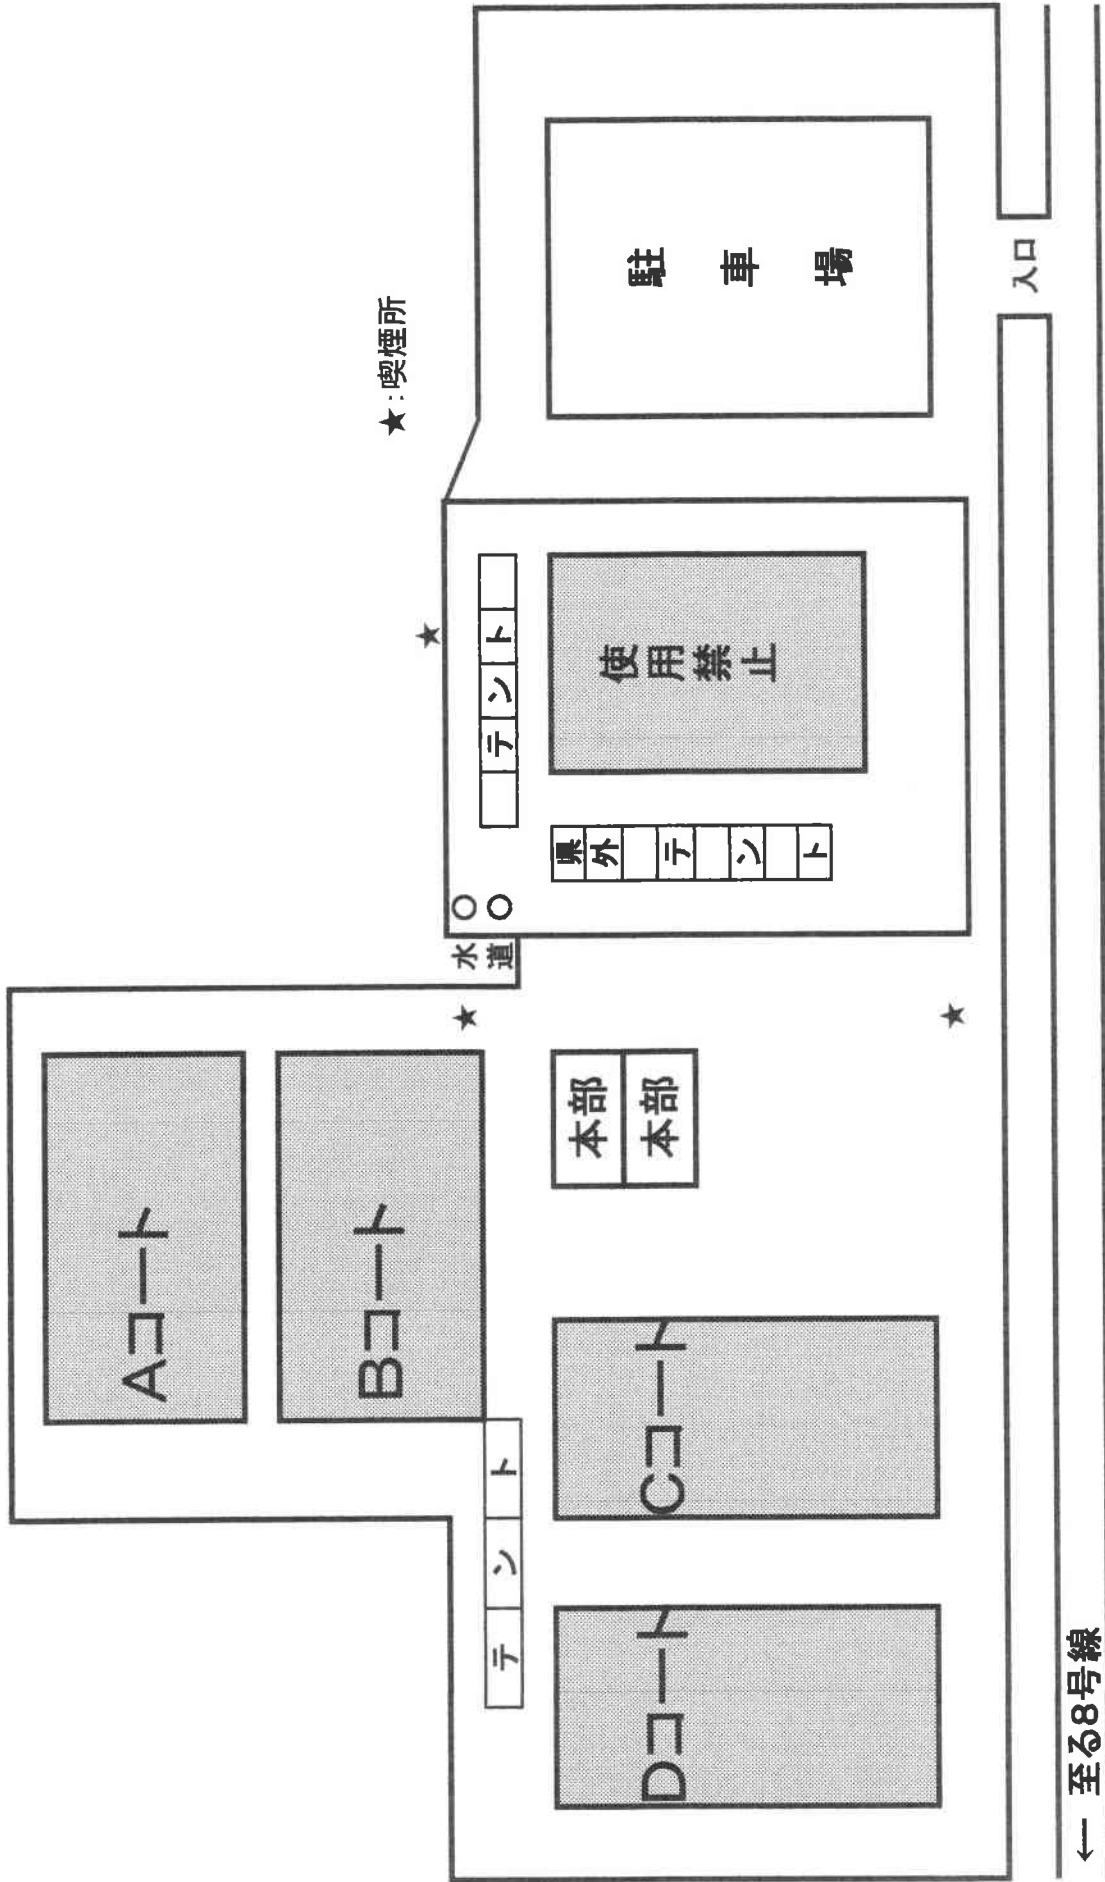

二日市多目的広場グランド 会場レイアウト

← 至る8号線

テント配置図

Cコート

県
内
テ
ン
ト

Bコート

本部 本部

押・中	三和	菊川			県	外	テ	ン	ト
-----	----	----	--	--	---	---	---	---	---

使用不可能

県
内
テ
ン
ト

通路

駐車場