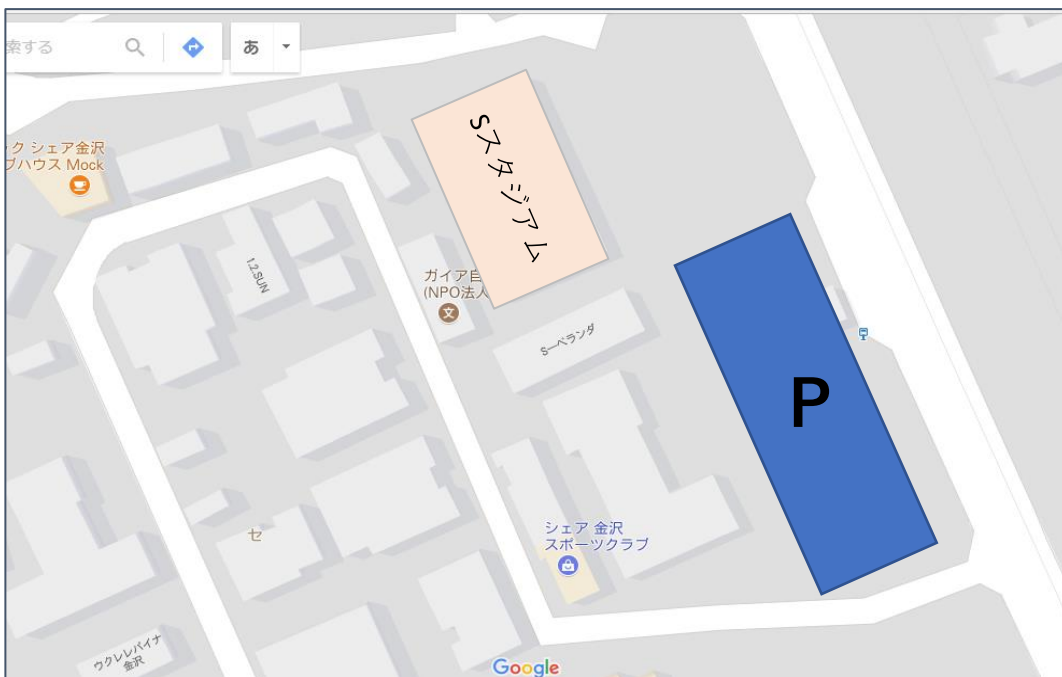

## 会場案内図

S - Stadium

〒920-1165金沢市若松町セ104-1 シェア金沢E-7棟

<https://goo.gl/maps/TKGudEMag5L2>

## 周辺案内図

道路沿い（金沢刑務所前）の駐車場をご利用ください（約40台）