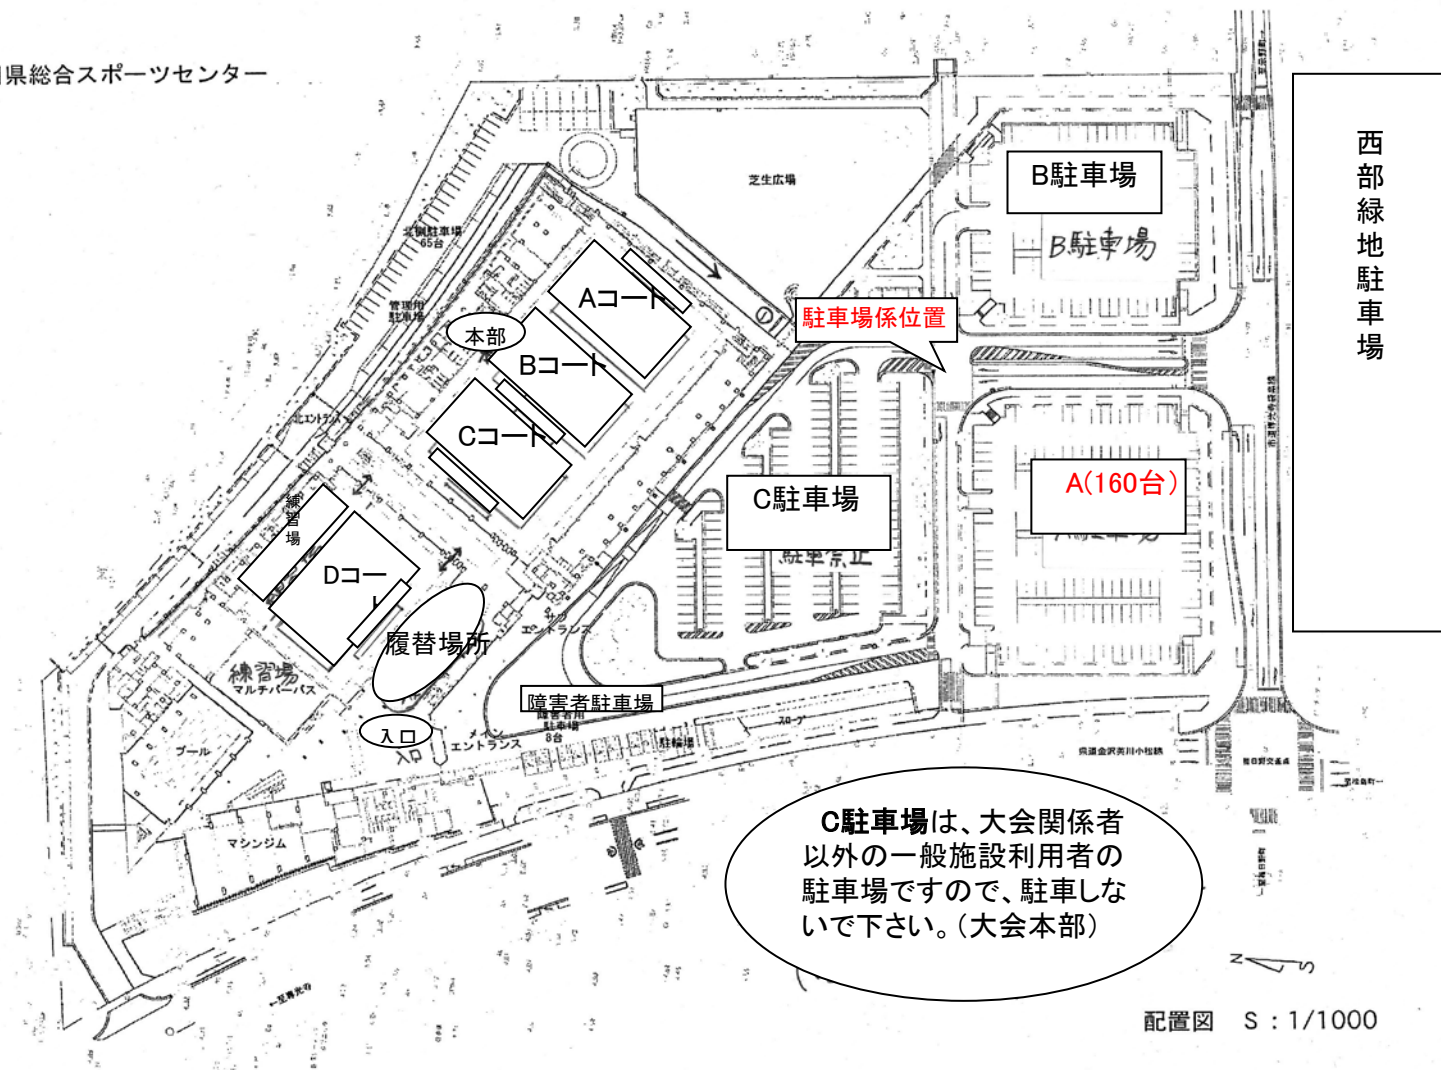

石川県総合スポーツセンター

駐車場係位置

C駐車場は、大会関係者以外の一般施設利用者の駐車場ですので、駐車しないで下さい。(大会本部)

配置図 S : 1/1000

---