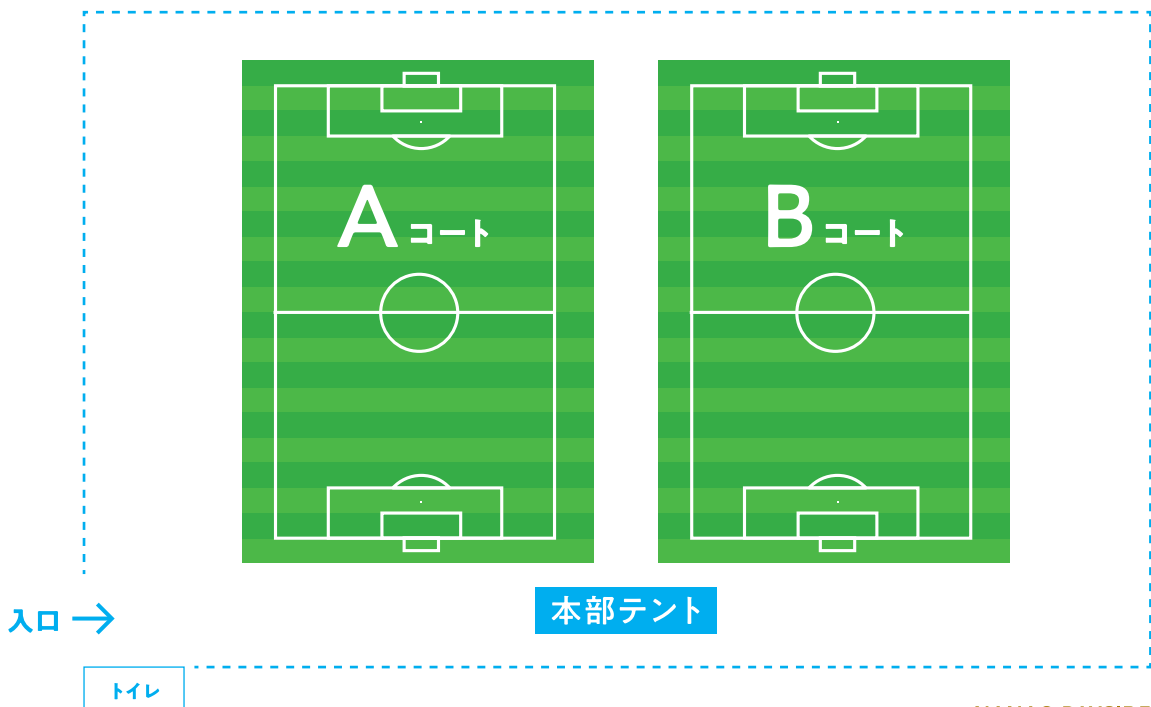

参加チーム (順不同)

高山東サッカースポーツ少年団 (岐阜県)

菊川FC Jr. (金沢市)

FC.TONジュニア (金沢市)

野町サッカースポーツ少年団 (金沢市)

F.C Feliz スポーツ少年団 (金沢市)

仲よしフットボールクラブ (金沢市)

森本フットボールクラブ (金沢市)

羽咋フットボールクラブジュニア (羽咋市)

中能登FC (鹿島郡)

七尾サッカー少年団 (七尾市)

珠洲エスペランサFC (珠洲市)

FC七尾ウエスト (ホスト)

会場案内図