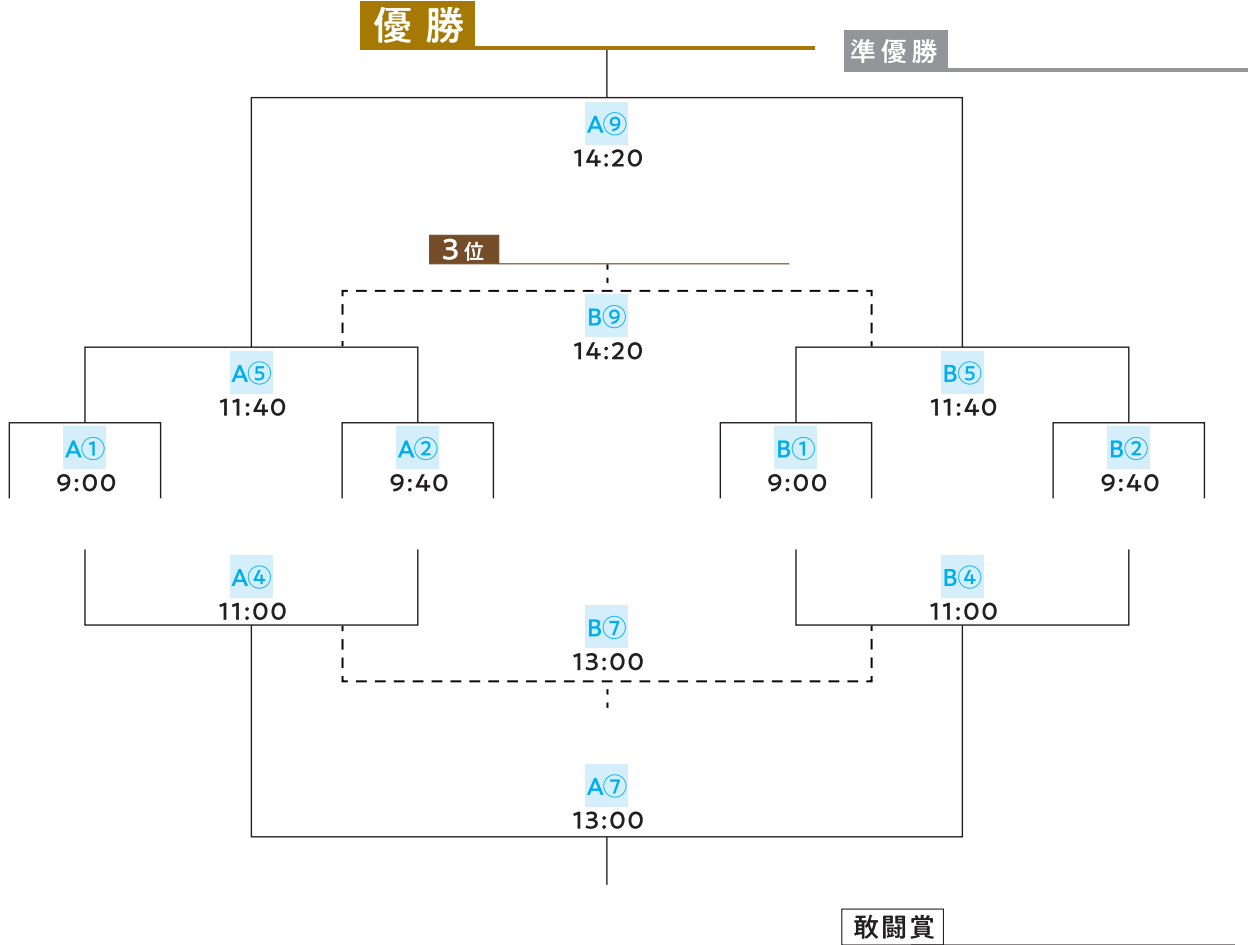

決勝トーナメント表 (大会2日目)

第6回 NANA O BAYSIDE CUP

チャレンジリーグ表 (大会2日目)

優勝

	Aグループ 3位	Bグループ 3位	Cグループ 3位	Dグループ 3位	勝点	得点	失点	得失	順位
Aグループ 3位		A③ -	A⑥ -	A⑧ -					
Bグループ 3位	A③ -		B⑧ -	B⑥ -					
Cグループ 3位	A⑥ -	B⑧ -		B③ -					
Dグループ 3位	A⑧ -	B⑥ -	B③ -