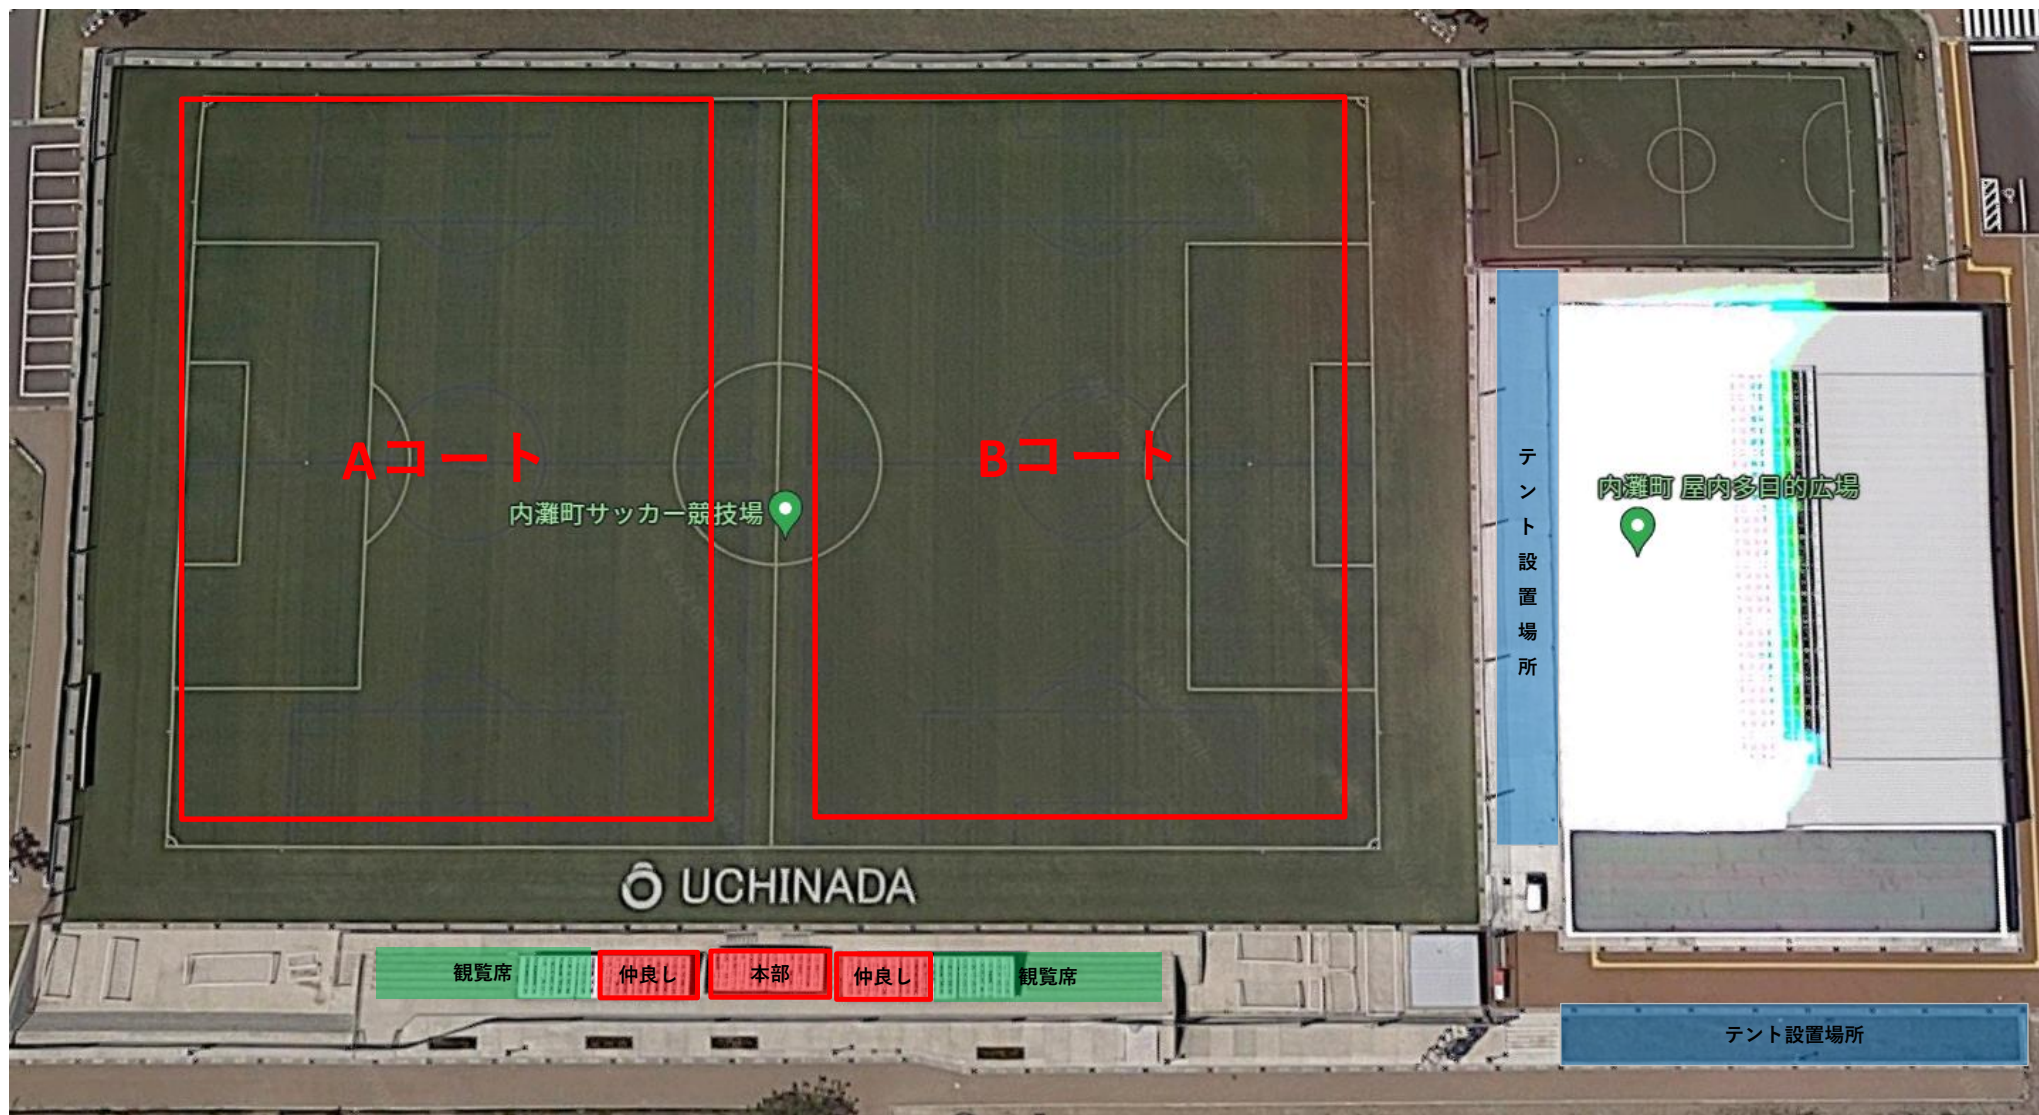

仲良しカップ 配置図

各チームのテントは「テント設置場所」に設置願います。
観覧席にはテントを設置しないでください。
屋外・屋内フットサルコートには入らないでください。
試合を行うチーム以外はコートには入らないでください。