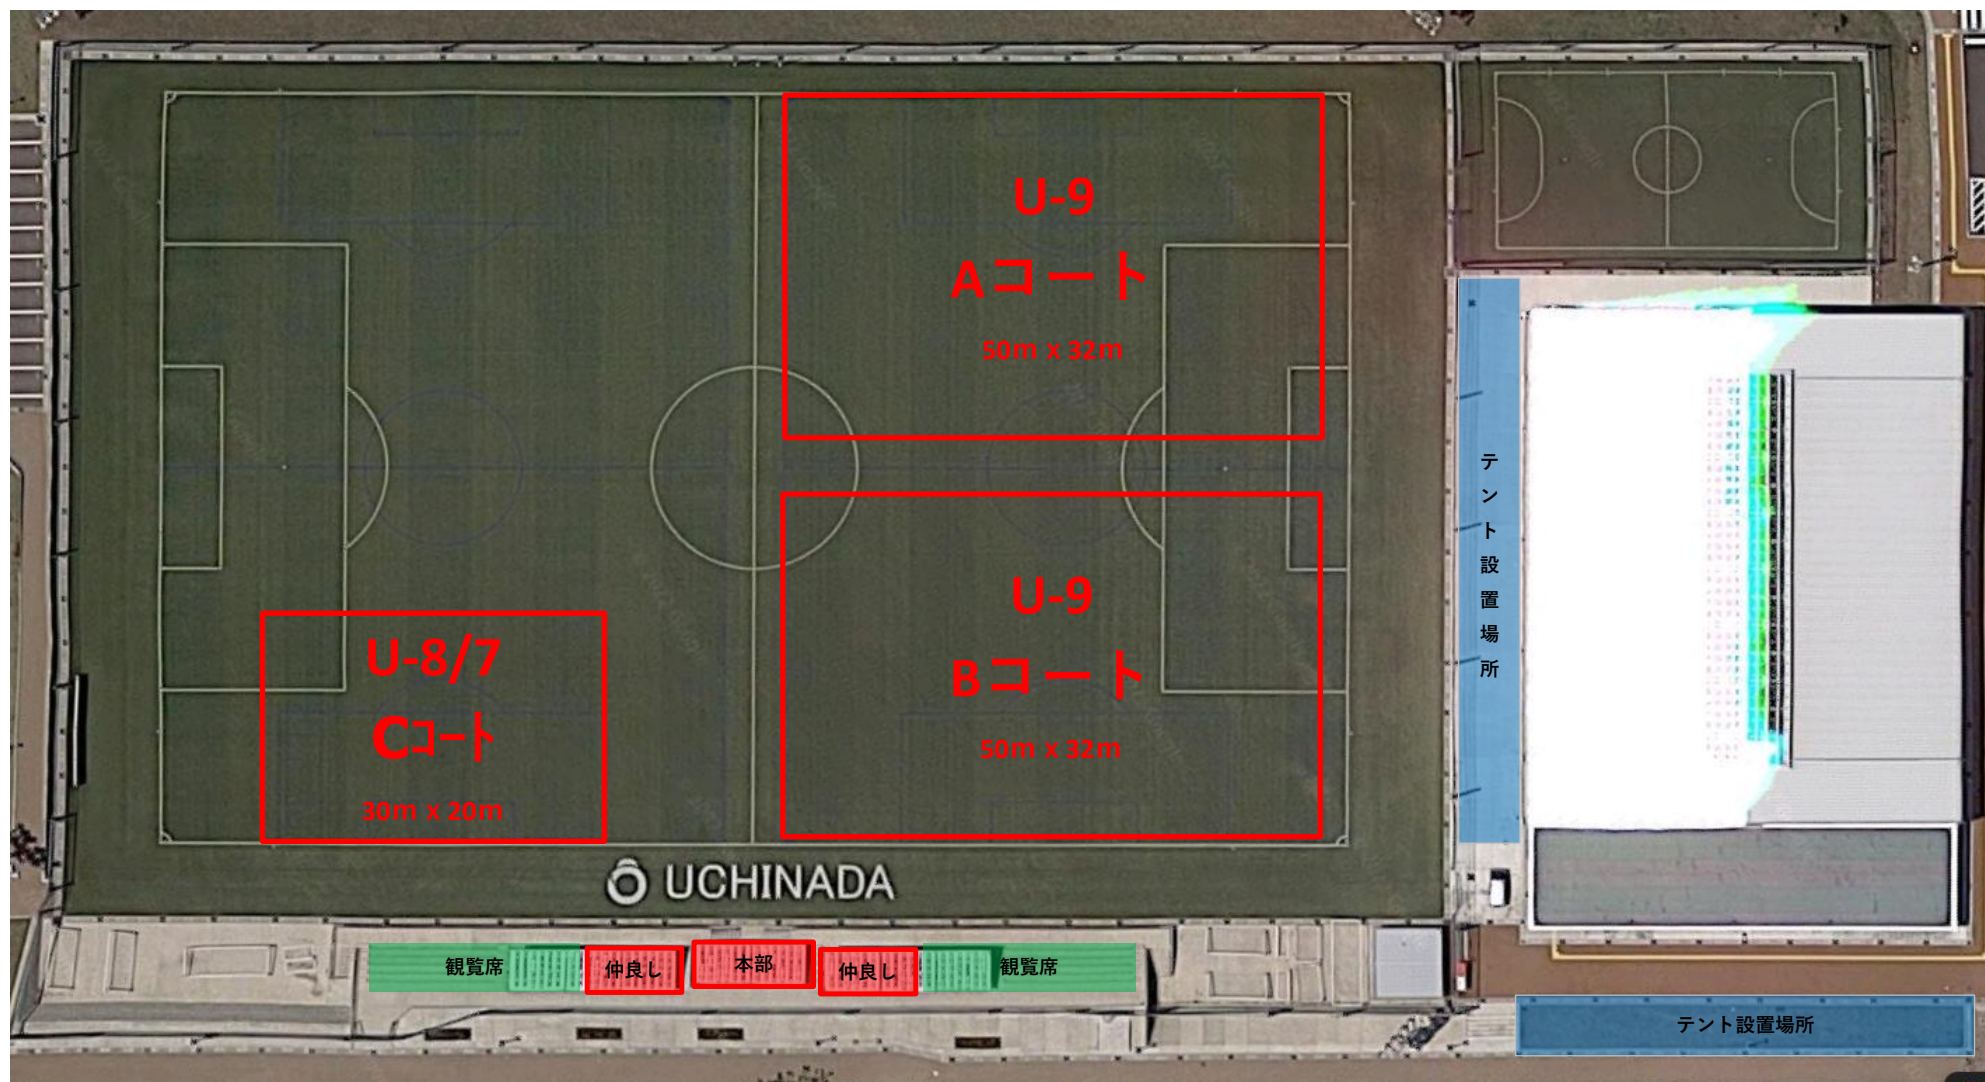

仲良しフェスティバル 配置図

各チームのテントは「テント設置場所」に設置願います。
観覧席にはテントを設置しないでください。
屋外・屋内フットサルコートには入らないでください。
試合を行うチーム以外はコートには入らないでください。