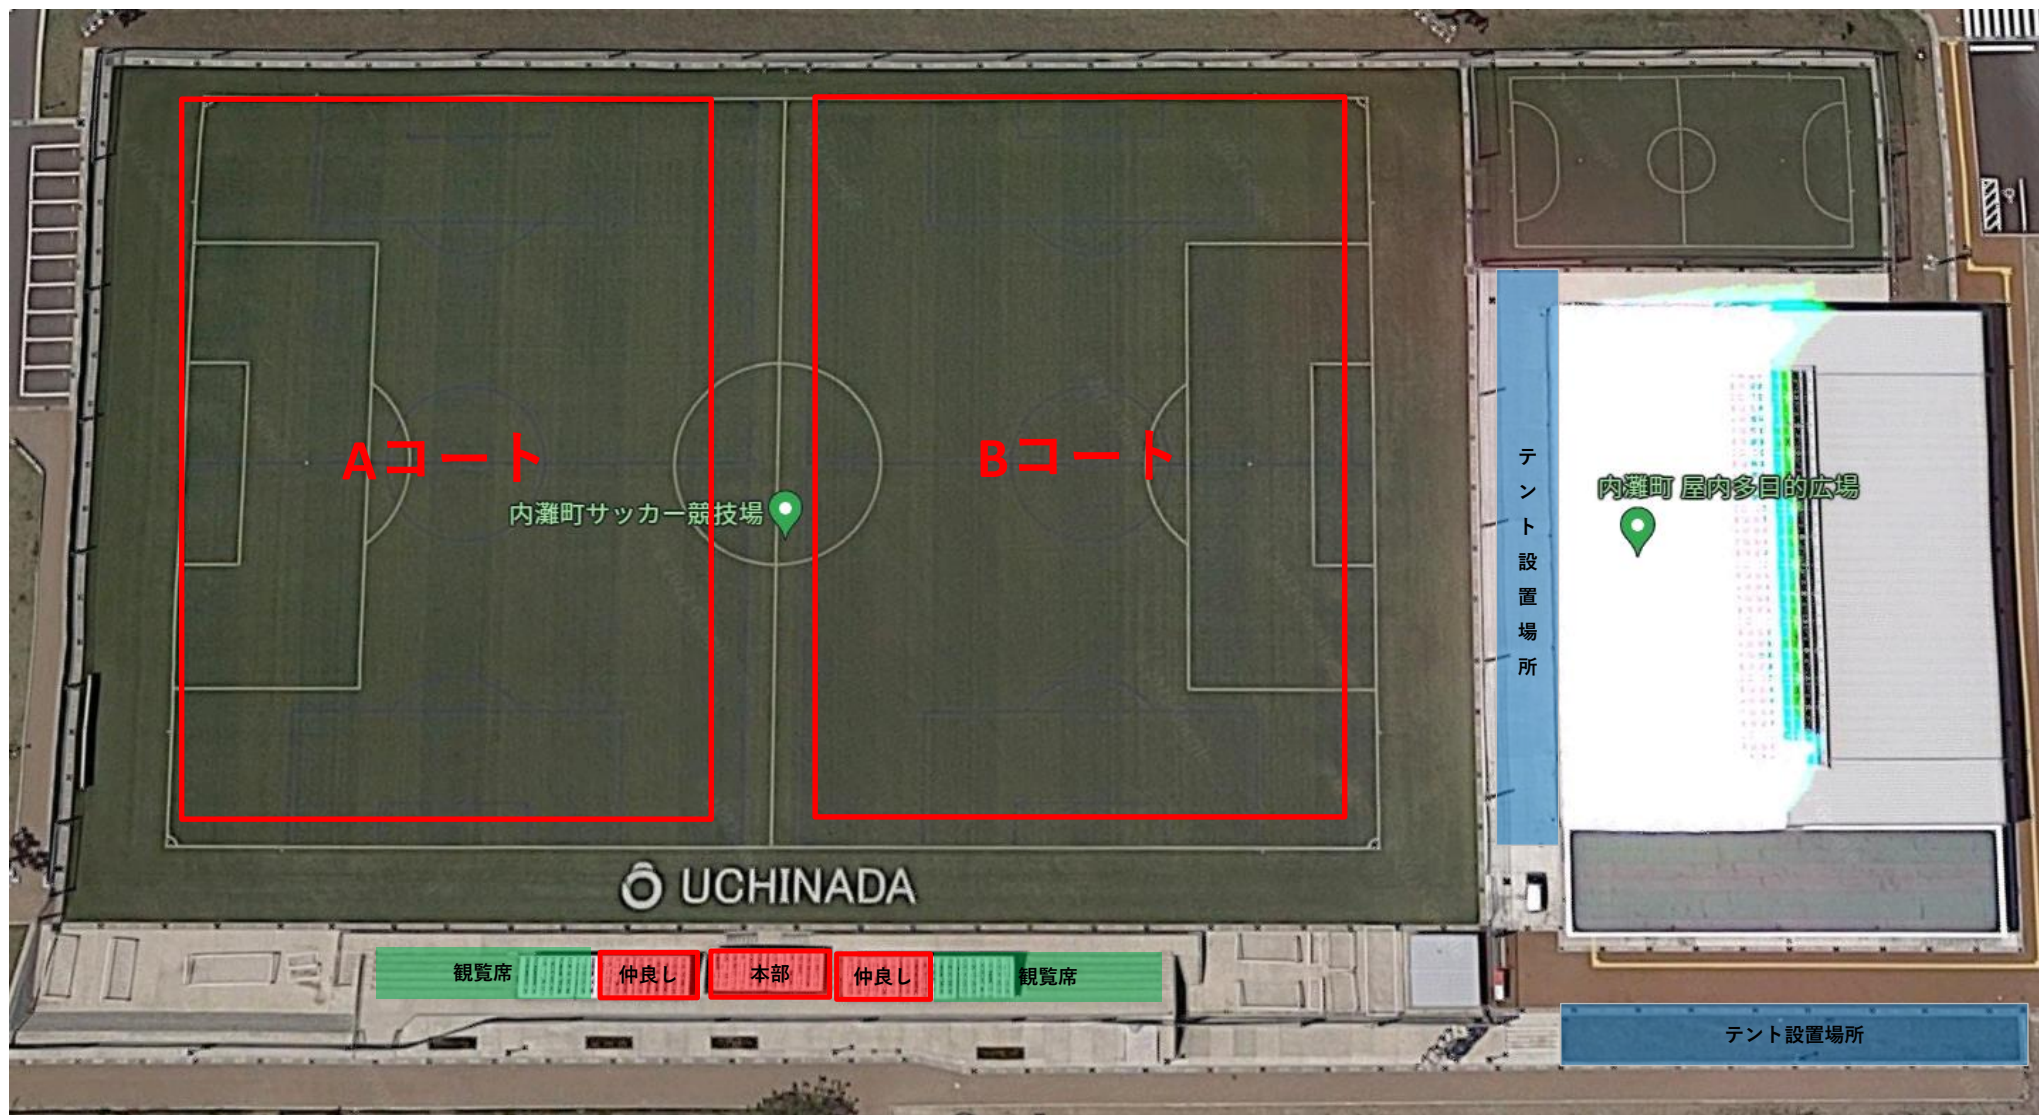

金沢パークライオンズカップ2022 配置図

各チームのテントは「テント設置場所」に設置願います。
観覧席にはテントを設置しないでください。
屋外・屋内フットサルコートには入らないでください。
試合を行うチーム以外はコートには入らないでください。