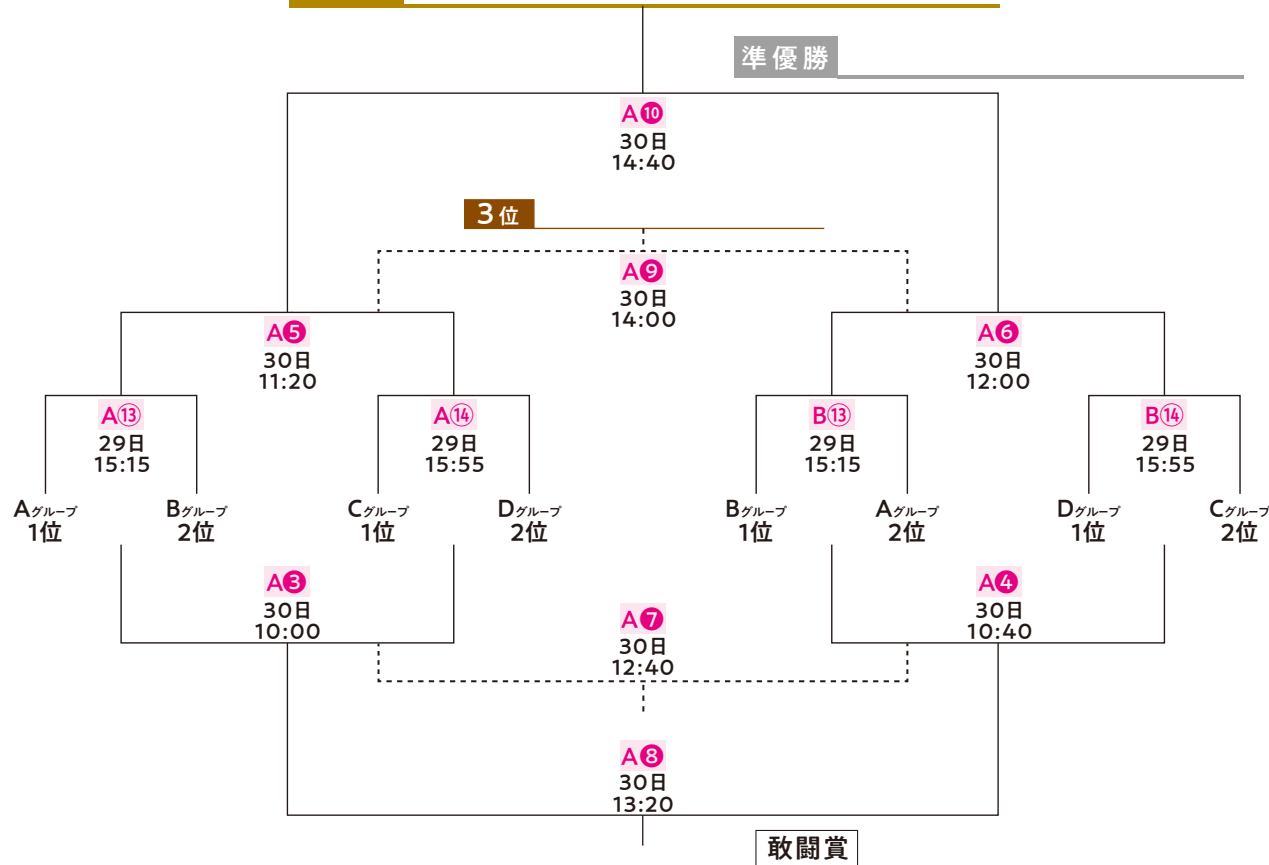

第8回 NANA O BAYSIDE CUP

優勝

準優勝