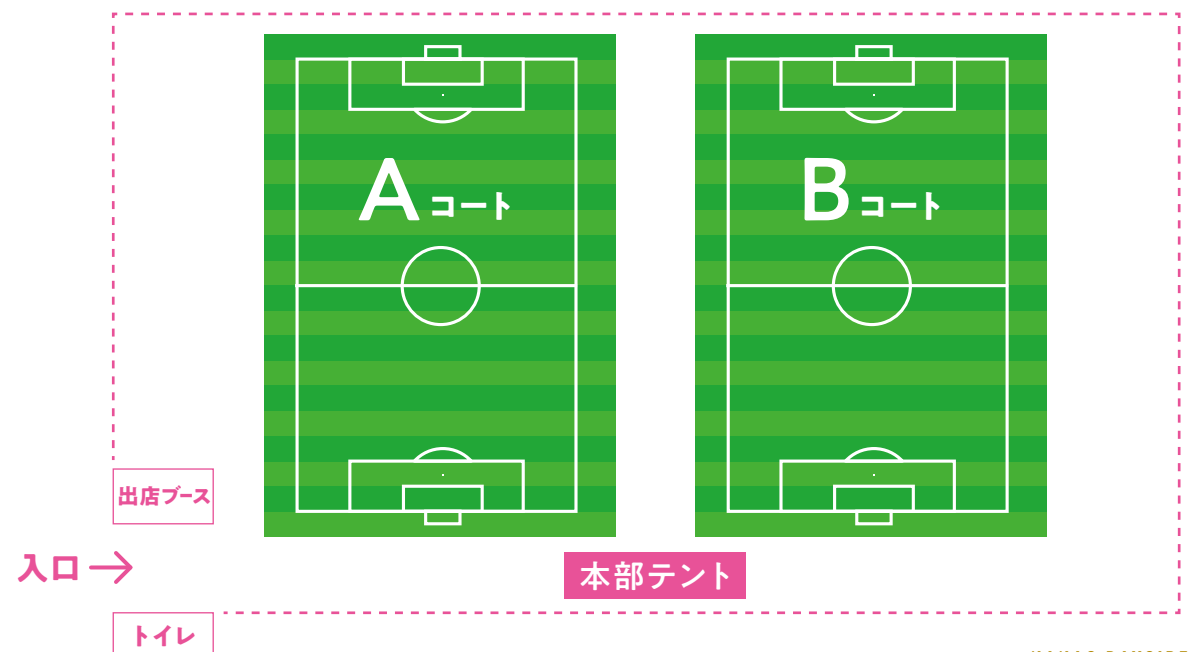

FC七尾ウエストグリーン(ホスト)

FC七尾ウエストレッド(ホスト)

◆ 会場案内図

日程表

◆ 予選リーグ 試合時間:15分1本 入替:5分

区分	時間	ゲーム No.	Aコート	審判	ゲーム No.	Bコート	審判
1	9:00 ~ 9:15	A①	中能登 vs 七尾	本部	B①	輪島 vs 森本	本部
2	9:20 ~ 9:35	A②	ウエストG vs 珠洲	中能登	B②	ウエストR vs フェリース	輪島
3	9:40 ~ 9:55	A③	仲良し vs 菊川	ウエストG	B③	野町 vs 志賀町	ウエストR
4	10:00 ~ 10:15	A④	セレッソ vs TON	仲良し	B④	グランディー vs 高山東	野町
5	10:20 ~ 10:35	A⑤	七尾 vs 仲良し	セレッソ	B⑤	森本 vs 野町	グランディー
6	10:40 ~ 10:55	A⑥	珠洲 vs セレッソ	七尾	B⑥	フェリース vs グランディー	森本
11:10 ~ 11:25 開会式							
7	11:40 ~ 11:55	A⑦	菊川 vs 中能登	珠洲	B⑦	志賀町 vs 輪島	フェリース
8	12:00 ~ 12:15	A⑧	TON vs ウエストG	菊川	B⑧	高山東 vs ウエストR	志賀町
9	12:20 ~ 12:35	A⑨	中能登 vs 仲良し	TON	B⑨	輪島 vs 野町	高山東
10	12:40 ~ 12:55	A⑩	ウエストG vs セレッソ	中能登	B⑩	ウエストR vs グランディー	輪島
11	13:00 ~ 13:15	A⑪	七尾 vs 菊川	ウエストG	B⑪	森本 vs 志賀町	ウエストR
12	13:20 ~ 13:35	A⑫	珠洲 vs TON	七尾	B⑫	フェリース vs 高山東	森本
13:45 ~ 15:00 ゲストコーチによるクリニック							