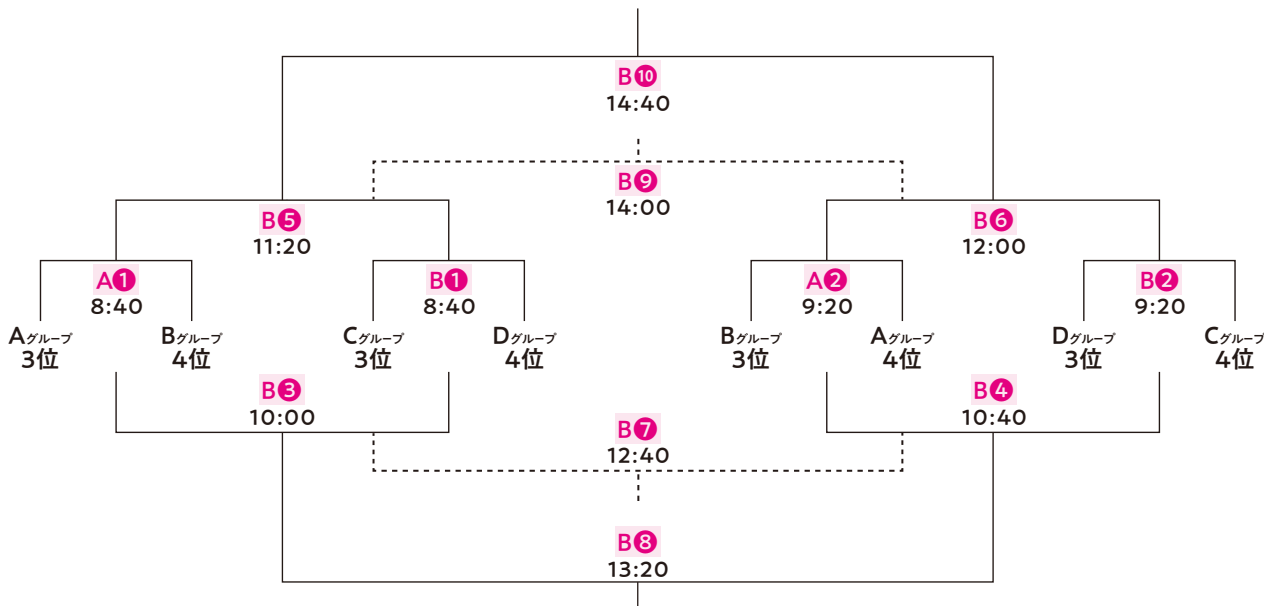

◆ チャレンジトーナメント表 (すべて大会2日目/7月30日)