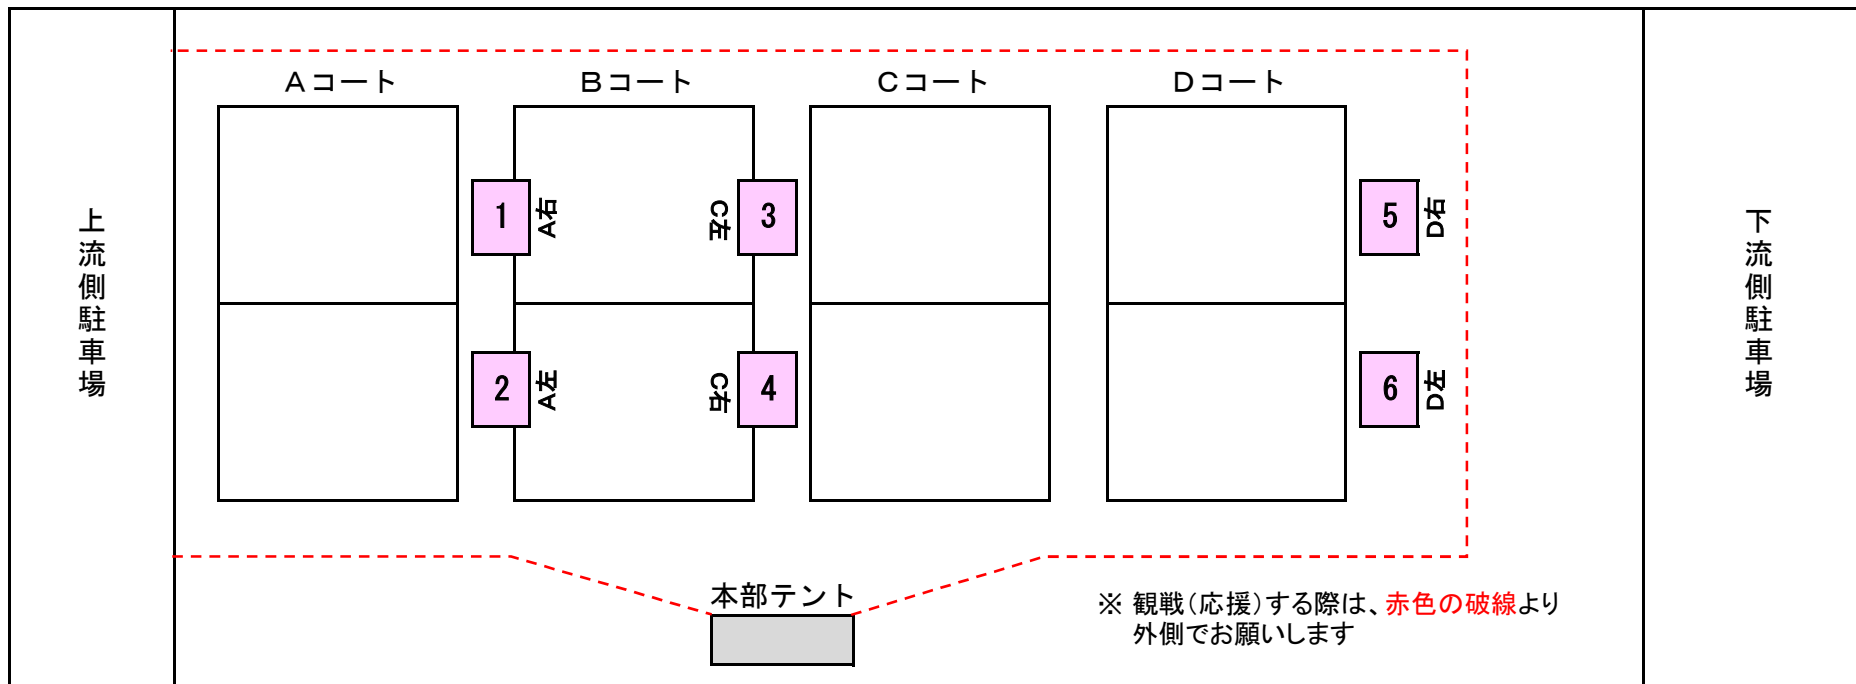

# リーグ戦 まめだグラウンド ベンチ位置図

- ◎ リーグ戦では、雨や暑さ対策のため、A・C・Dコートで試合をすることとし、ベンチ位置を下図のとおりとします。Bコートでは試合をしません。
- ◎ チームで持参したテントを配置できることとします。但し、突風等で飛ばされないよう、土のうを置くなどの対策をしてください。
- ◎ AおよびCコートのコート撤収担当チームは、Bコートのトンボ掛けを半分ずつ協力して行なってください。

## 凡例

- 1** … Aコート 大会プログラム 右側チーム のテント位置
- 2** … " " 左側チーム "
- 3** … Cコート 大会プログラム 左側チーム のテント位置
- 4** … " " 右側チーム "
- 5** … Dコート 大会プログラム 右側チーム のテント位置
- 6** … " " 左側チーム "